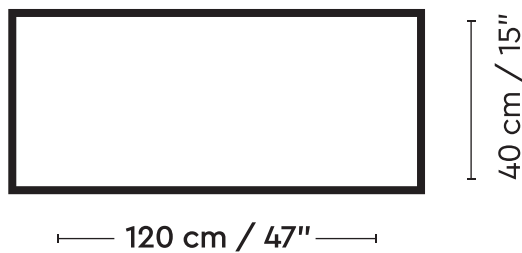

Características Técnicas / Technical Features

DASSEL

Cerámica pasta blanca

COLORES | WALNUT Y MAPLE

Serie: DASSEL
 Producto: DASSEL
 Formato: 40x120
 Tipo : REVESTIMIENTO

Tipo pasta: Pasta Blanca
 Deslizamiento R:

Formato	Tipo producto	Pzs./caja	m2/caja	Kg/caja	Cajas/palet	M2/Palet	Kg/palet
40x120	Relieve	3,000	1,440	27,550	20,000	28,800	551,000

Aviso: el contenido de esta lista de embalajes es de carácter orientativo, los contenidos de los embalajes pueden variar. Por favor, consulte con nuestros comerciales para su relación exacta